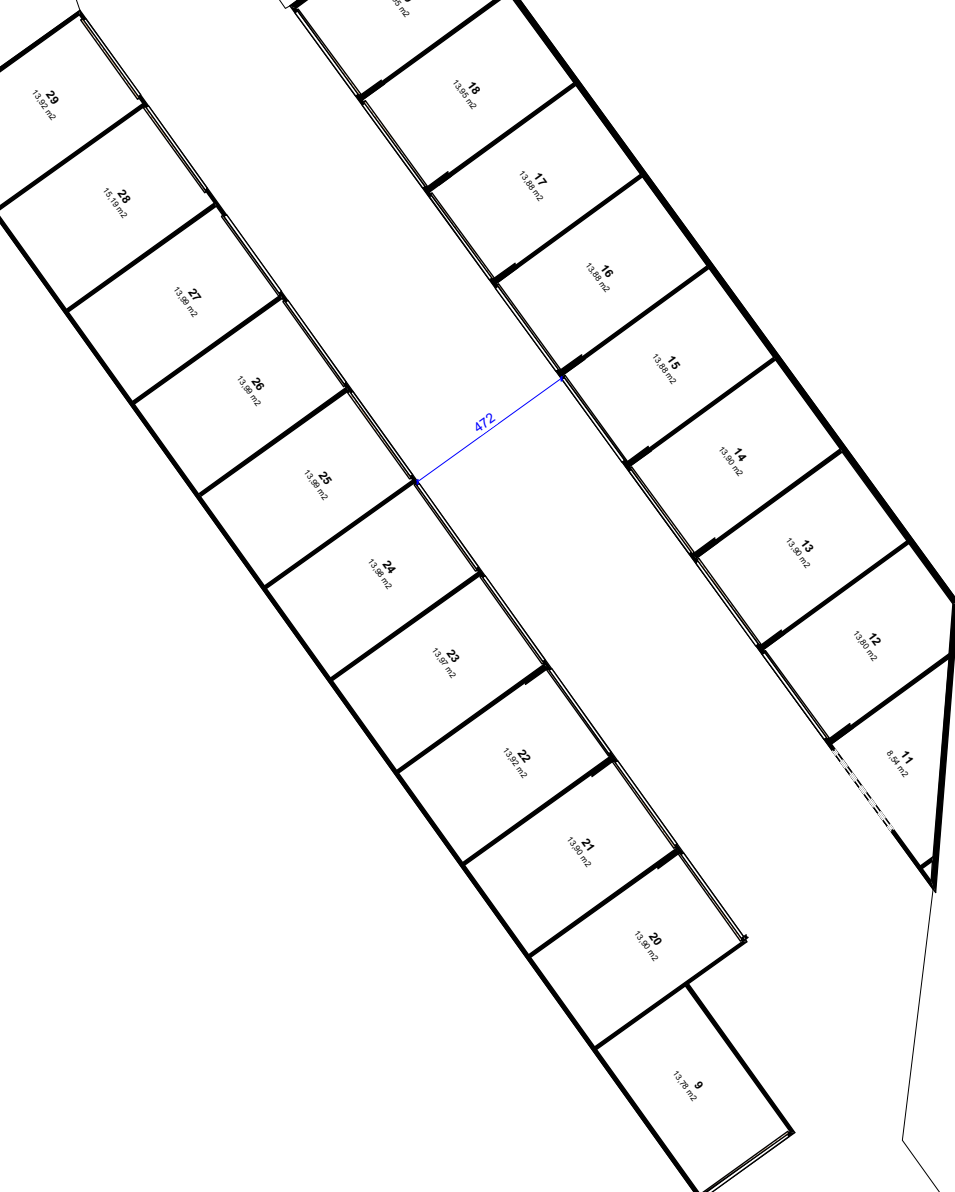

Opmetingsplan
garages 1 tot en met 29
schaal 1/200

29
12,80 m²

28
12,80 m²

27
12,80 m²

26
12,80 m²

25
12,80 m²

24
12,80 m²

23
12,80 m²

22
12,80 m²

21
12,80 m²

20
12,80 m²

19
12,80 m²

18
12,80 m²

17
12,80 m²

16
12,80 m²

15
12,80 m²

14
12,80 m²

13
12,80 m²

12
12,80 m²

11
12,80 m²

8
16,30 m²

7
16,30 m²

6
16,30 m²

5
16,30 m²

4
16,30 m²

3
16,30 m²

2
16,30 m²

1
16,30 m²