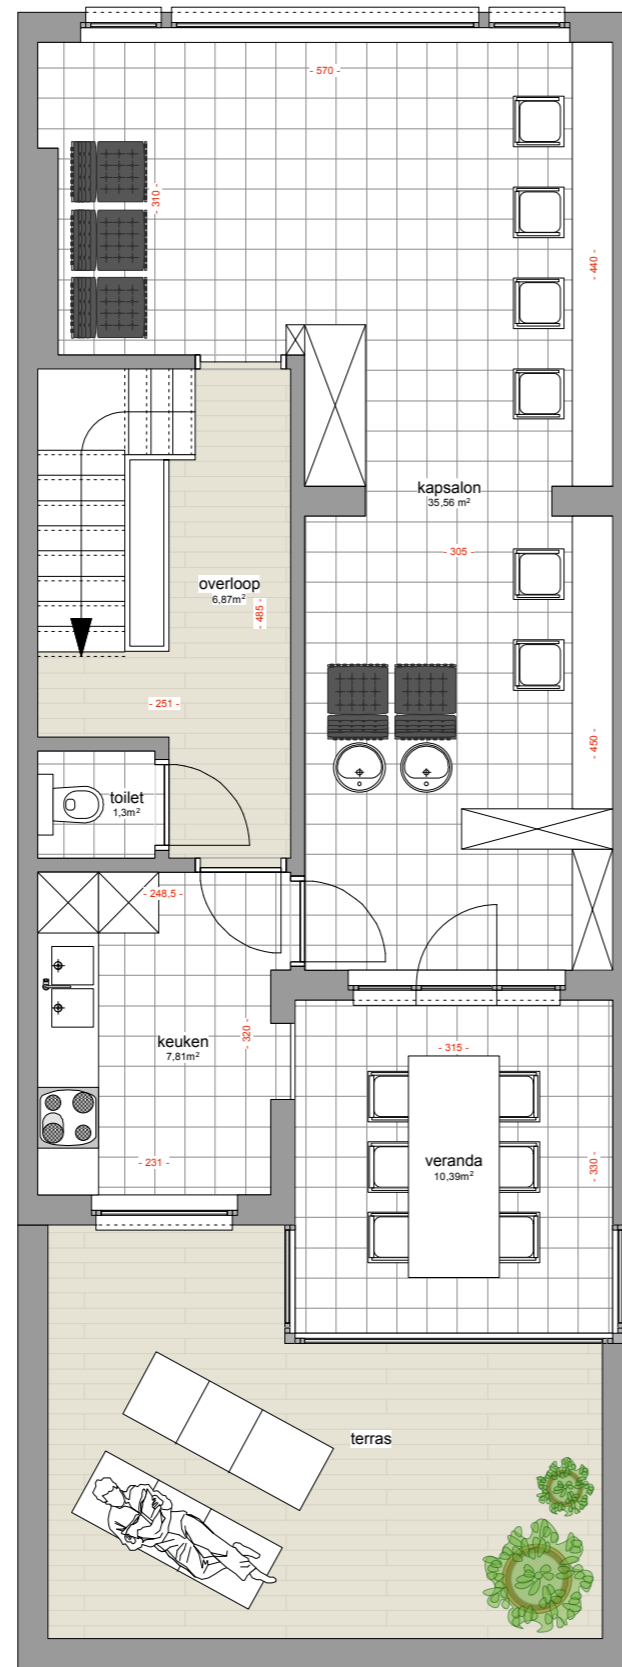

GELIJKVLOERS

VERDIEPING 1

VERDIEPING 2

ZOLDER

de afmetingen zijn louter indicatief en gebaseerd op de architectuurplannen

Catrice Smeets,  
interieurarchitect - energiedeskundige

A. Weerstandslaan 3 - 3500 Hasselt  
M. 0476. 43 34 03  
E. catricesmeets@gmail.com