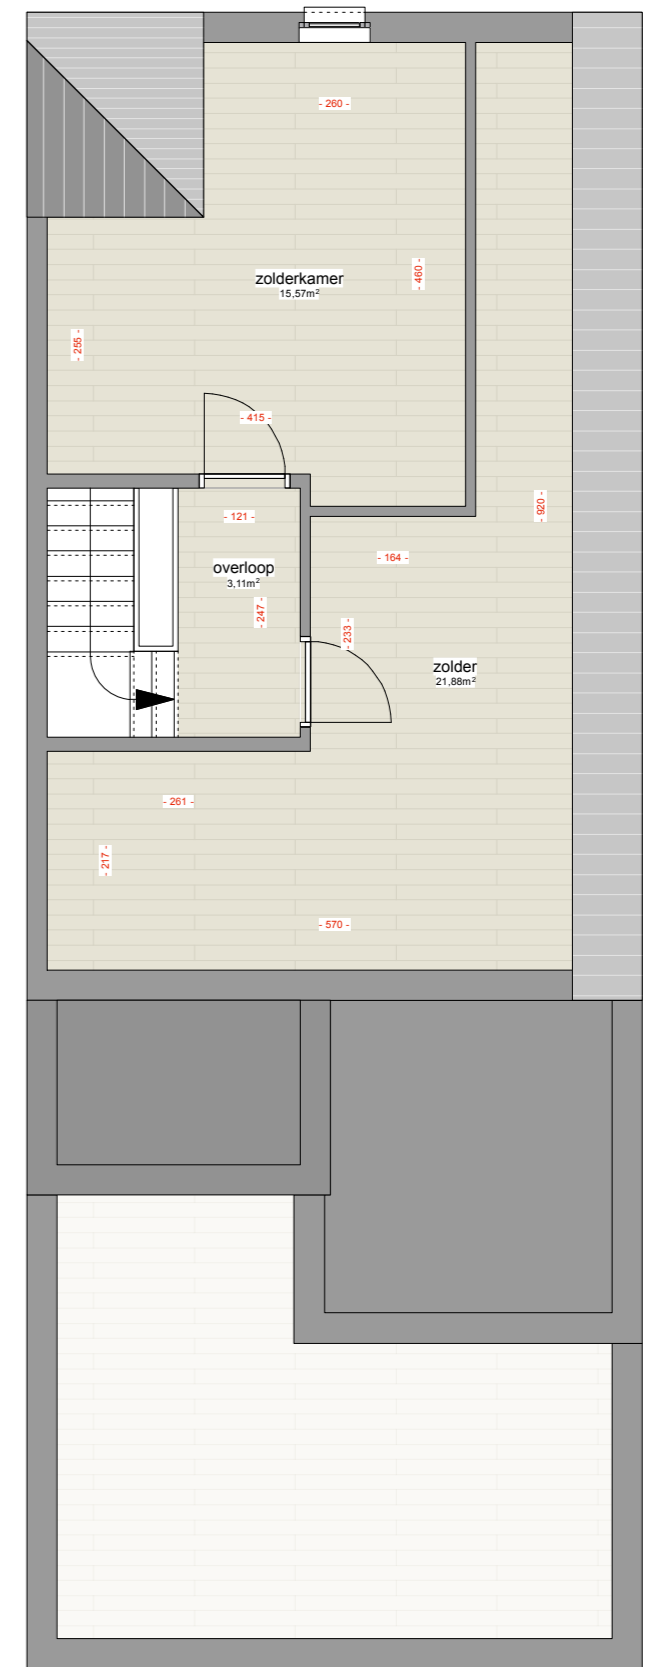

GELIJKVLOERS

VERDIEPING 1

VERDIEPING 2

ZOLDER

de afmetingen zijn louter indicatief en gebaseerd op de architectuurplannen

Catrice Smeets,  
interieurarchitect - energiedeskundige

A. Weerstandslaan 3 - 3500 Hasselt  
M. 0476. 43 34 03  
E. catricesmeets@gmail.com