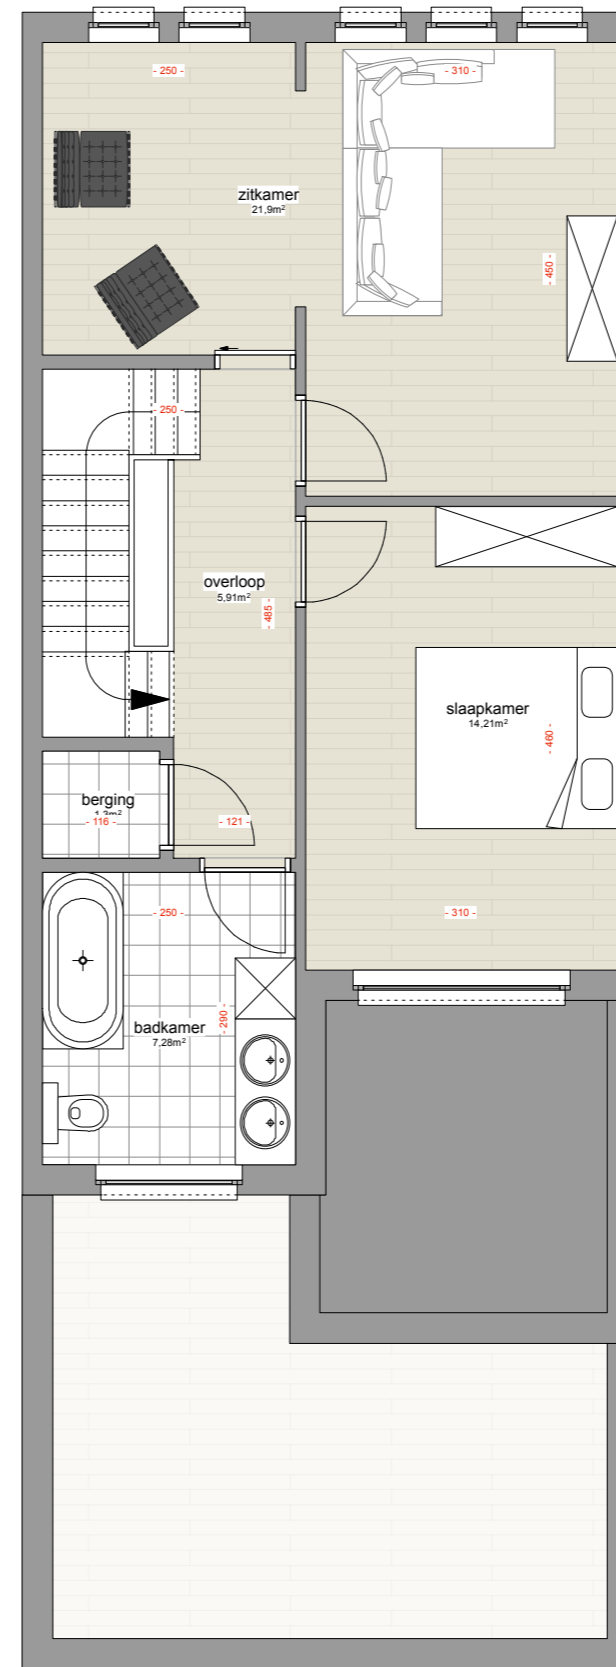

GELIJKVLOERS

VERDIEPING 1

VERDIEPING 2

ZOLDER

de afmetingen zijn louter indicatief en gebaseerd op de architectuurplannen

Catrice Smeets,  
interieurarchitect - energiedeskundige

A. Weerstandslaan 3 - 3500 Hasselt  
M. 0476. 43 34 03  
E. catricesmeets@gmail.com